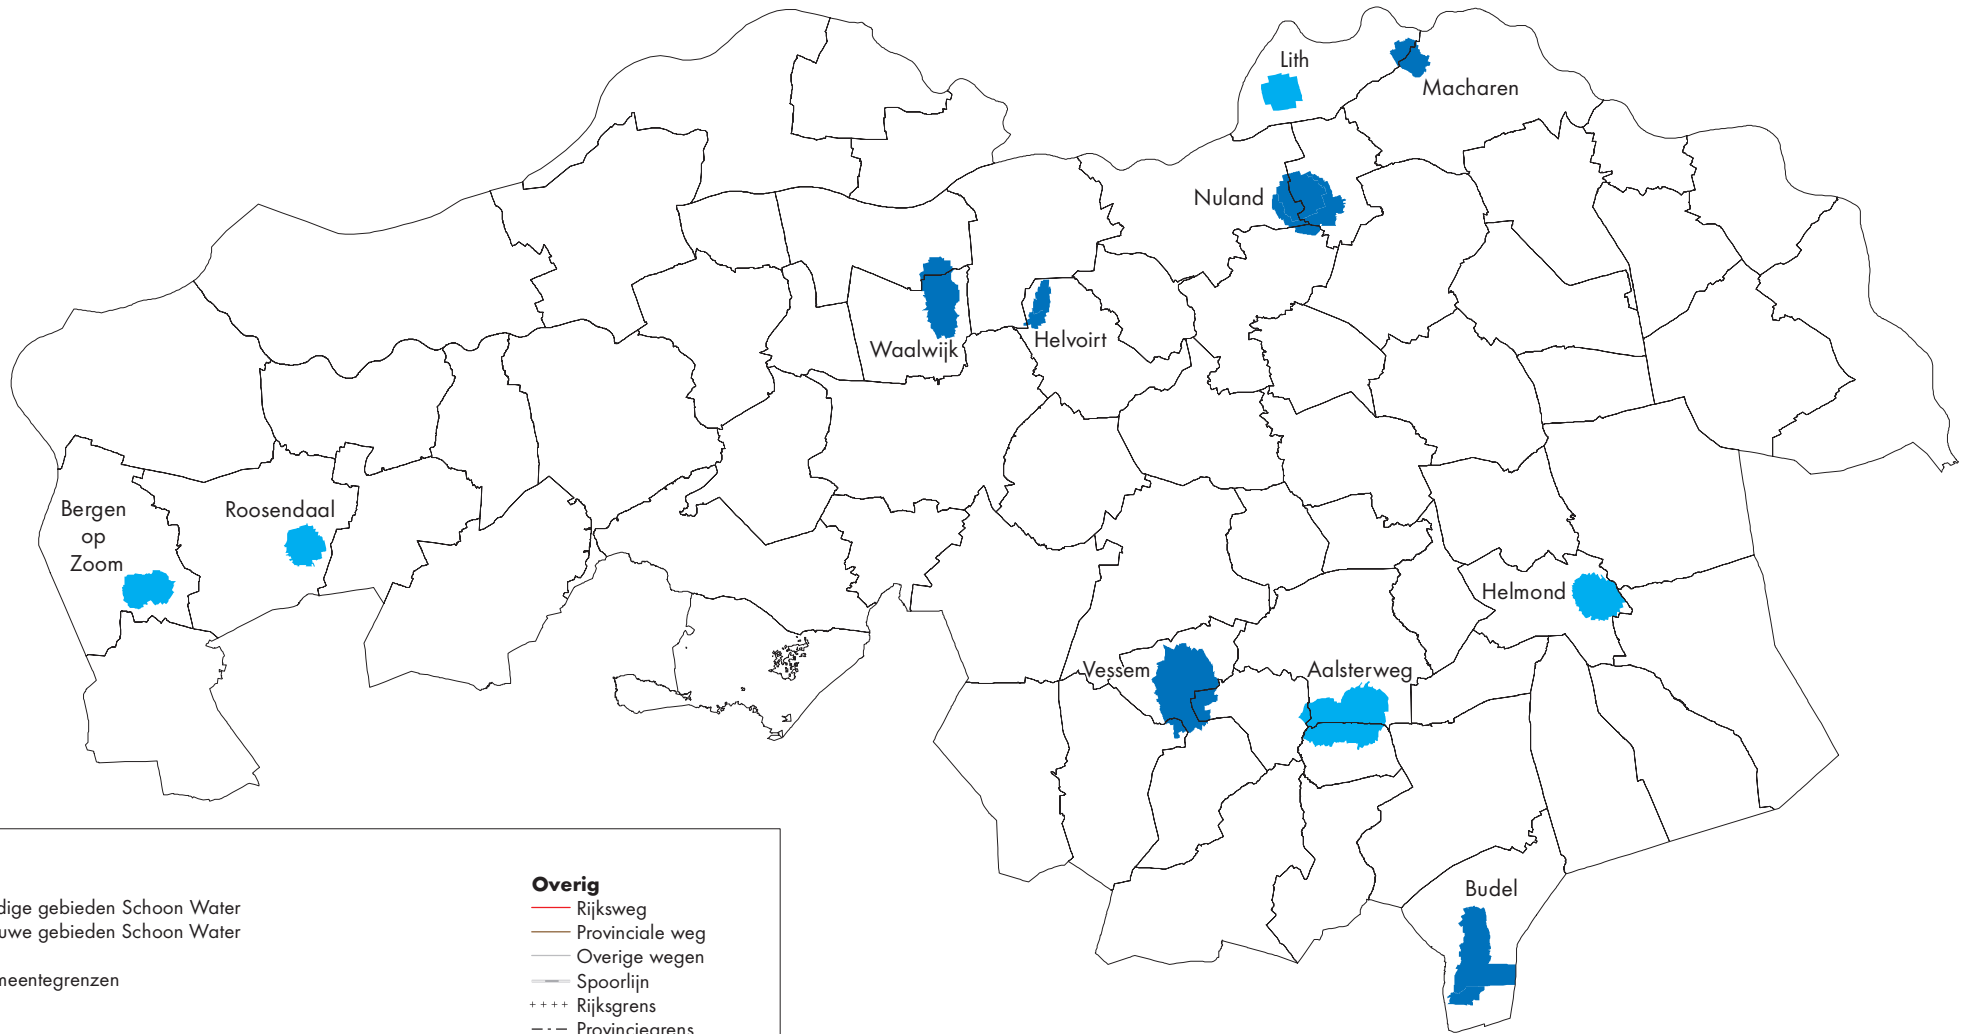

Schoon water oude & nieuwe gebieden

Schaal 1 : 500.000

Provincie Noord-Brabant

Legenda

- Huidige gebieden Schoon Water
- Nieuwe gebieden Schoon Water

— Gemeentegrenzen

Overig

- Rijksweg
- Provinciale weg
- Overige wegen
- Spoorlijn
- Rijksgrens
- Provinciegrens
- Gemeentegrens 2005

Bron: Gemeenten, Provincie Noord-Brabant
Ondergrond: © 2007 Dienst voor het kadaster en openbare registers, Apeldoorn
Tek.nr. 26.012, maart 2010 bureau GEO