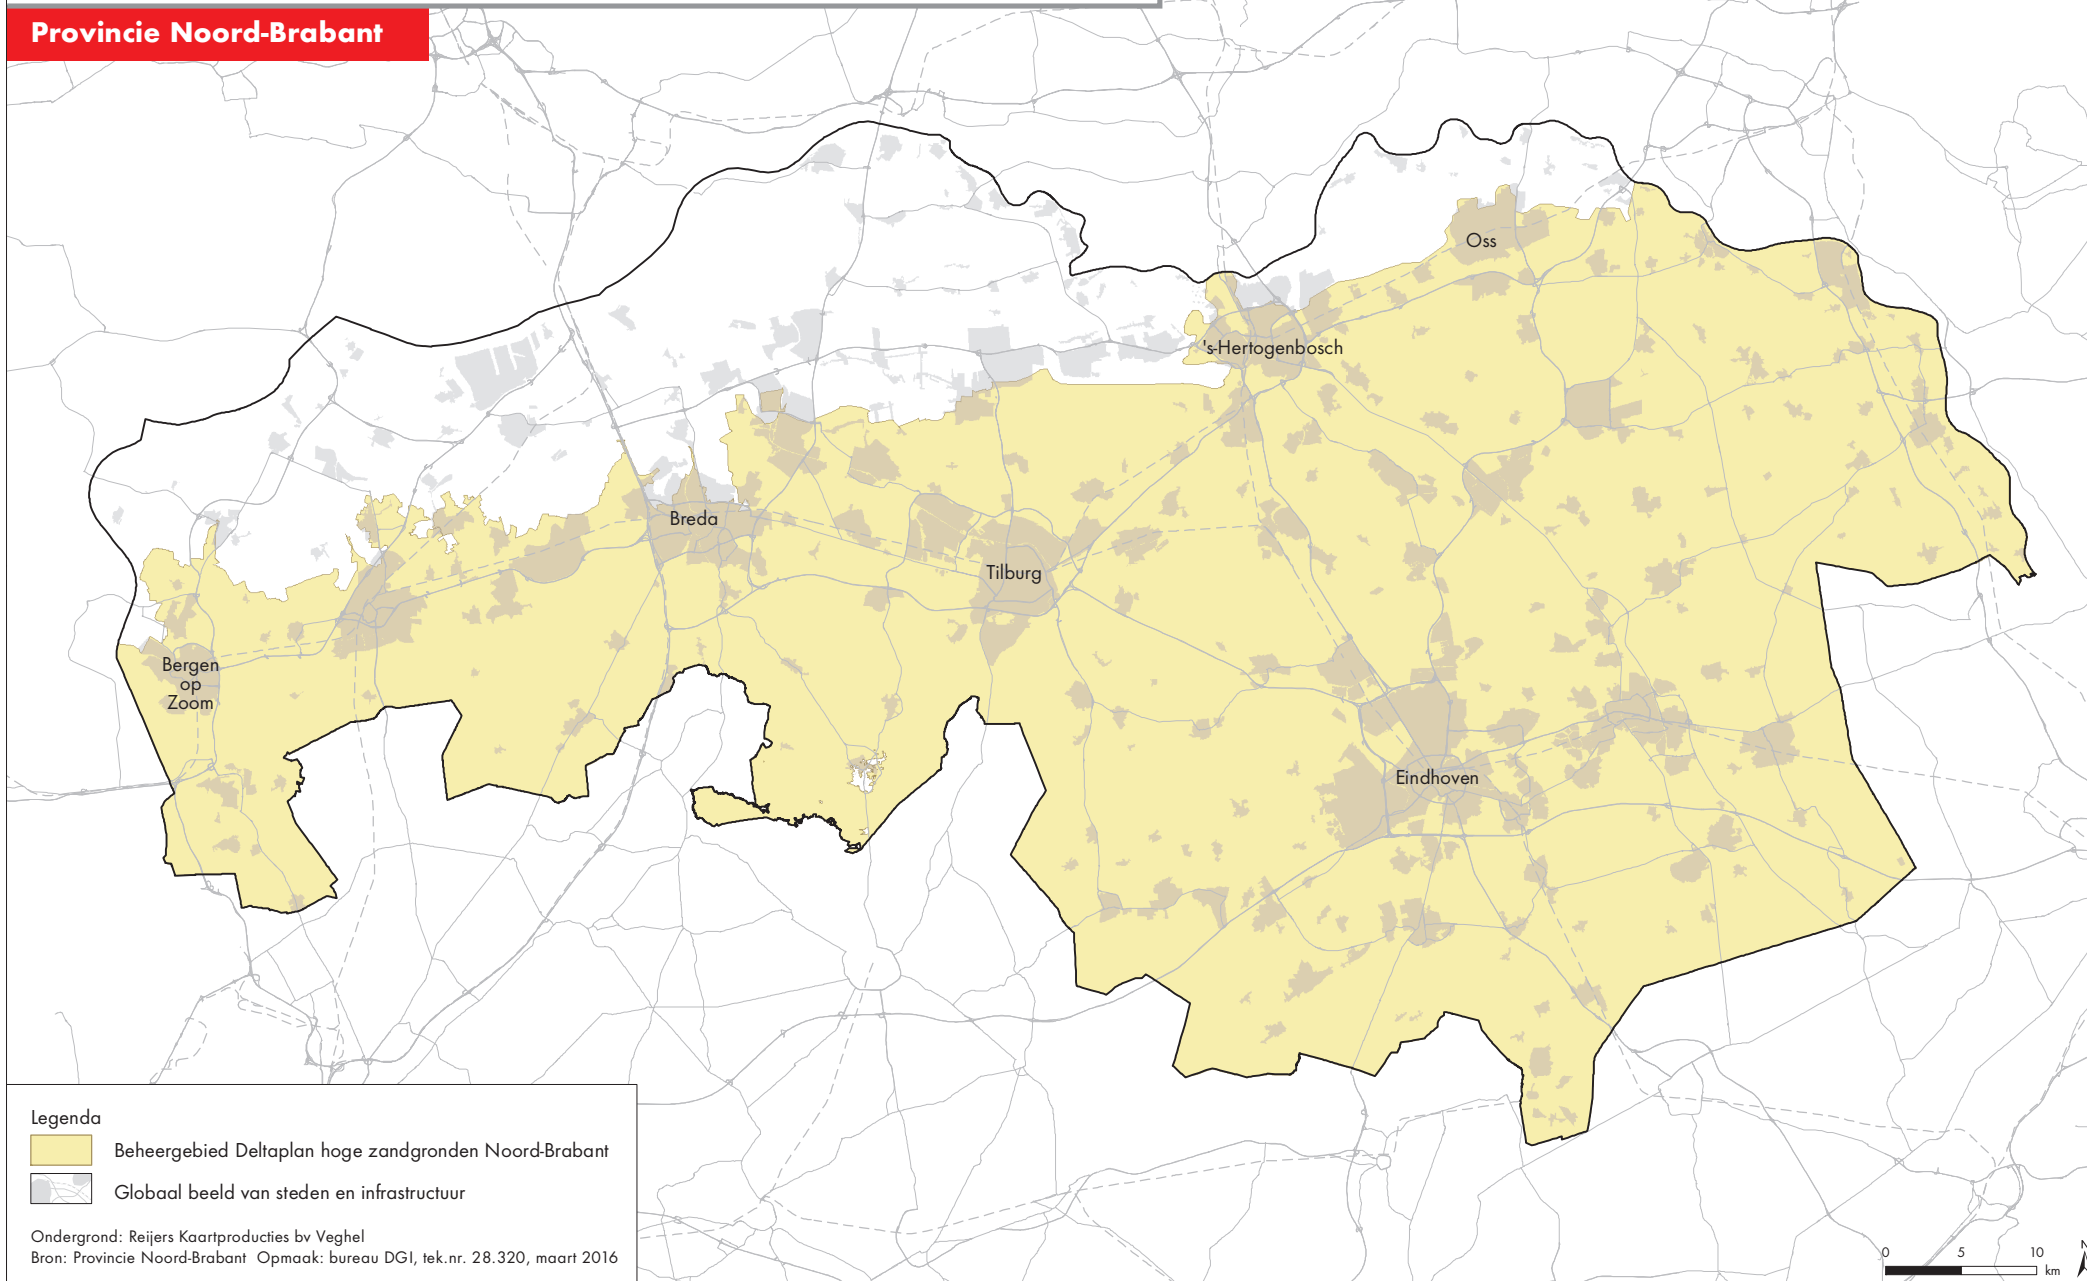

# Beheergebied Deltaplan hoge zandgronden Noord-Brabant

Schaal 1 : 500.000

Provincie Noord-Brabant

## Legenda

 Beheergebied Deltaplan hoge zandgronden Noord-Brabant

 Globaal beeld van steden en infrastructuur

Ondergrond: Reijers Kaartproducties bv Veghel

Bron: Provincie Noord-Brabant Opmaak: bureau DGI, tek.nr. 28.320, maart 2016