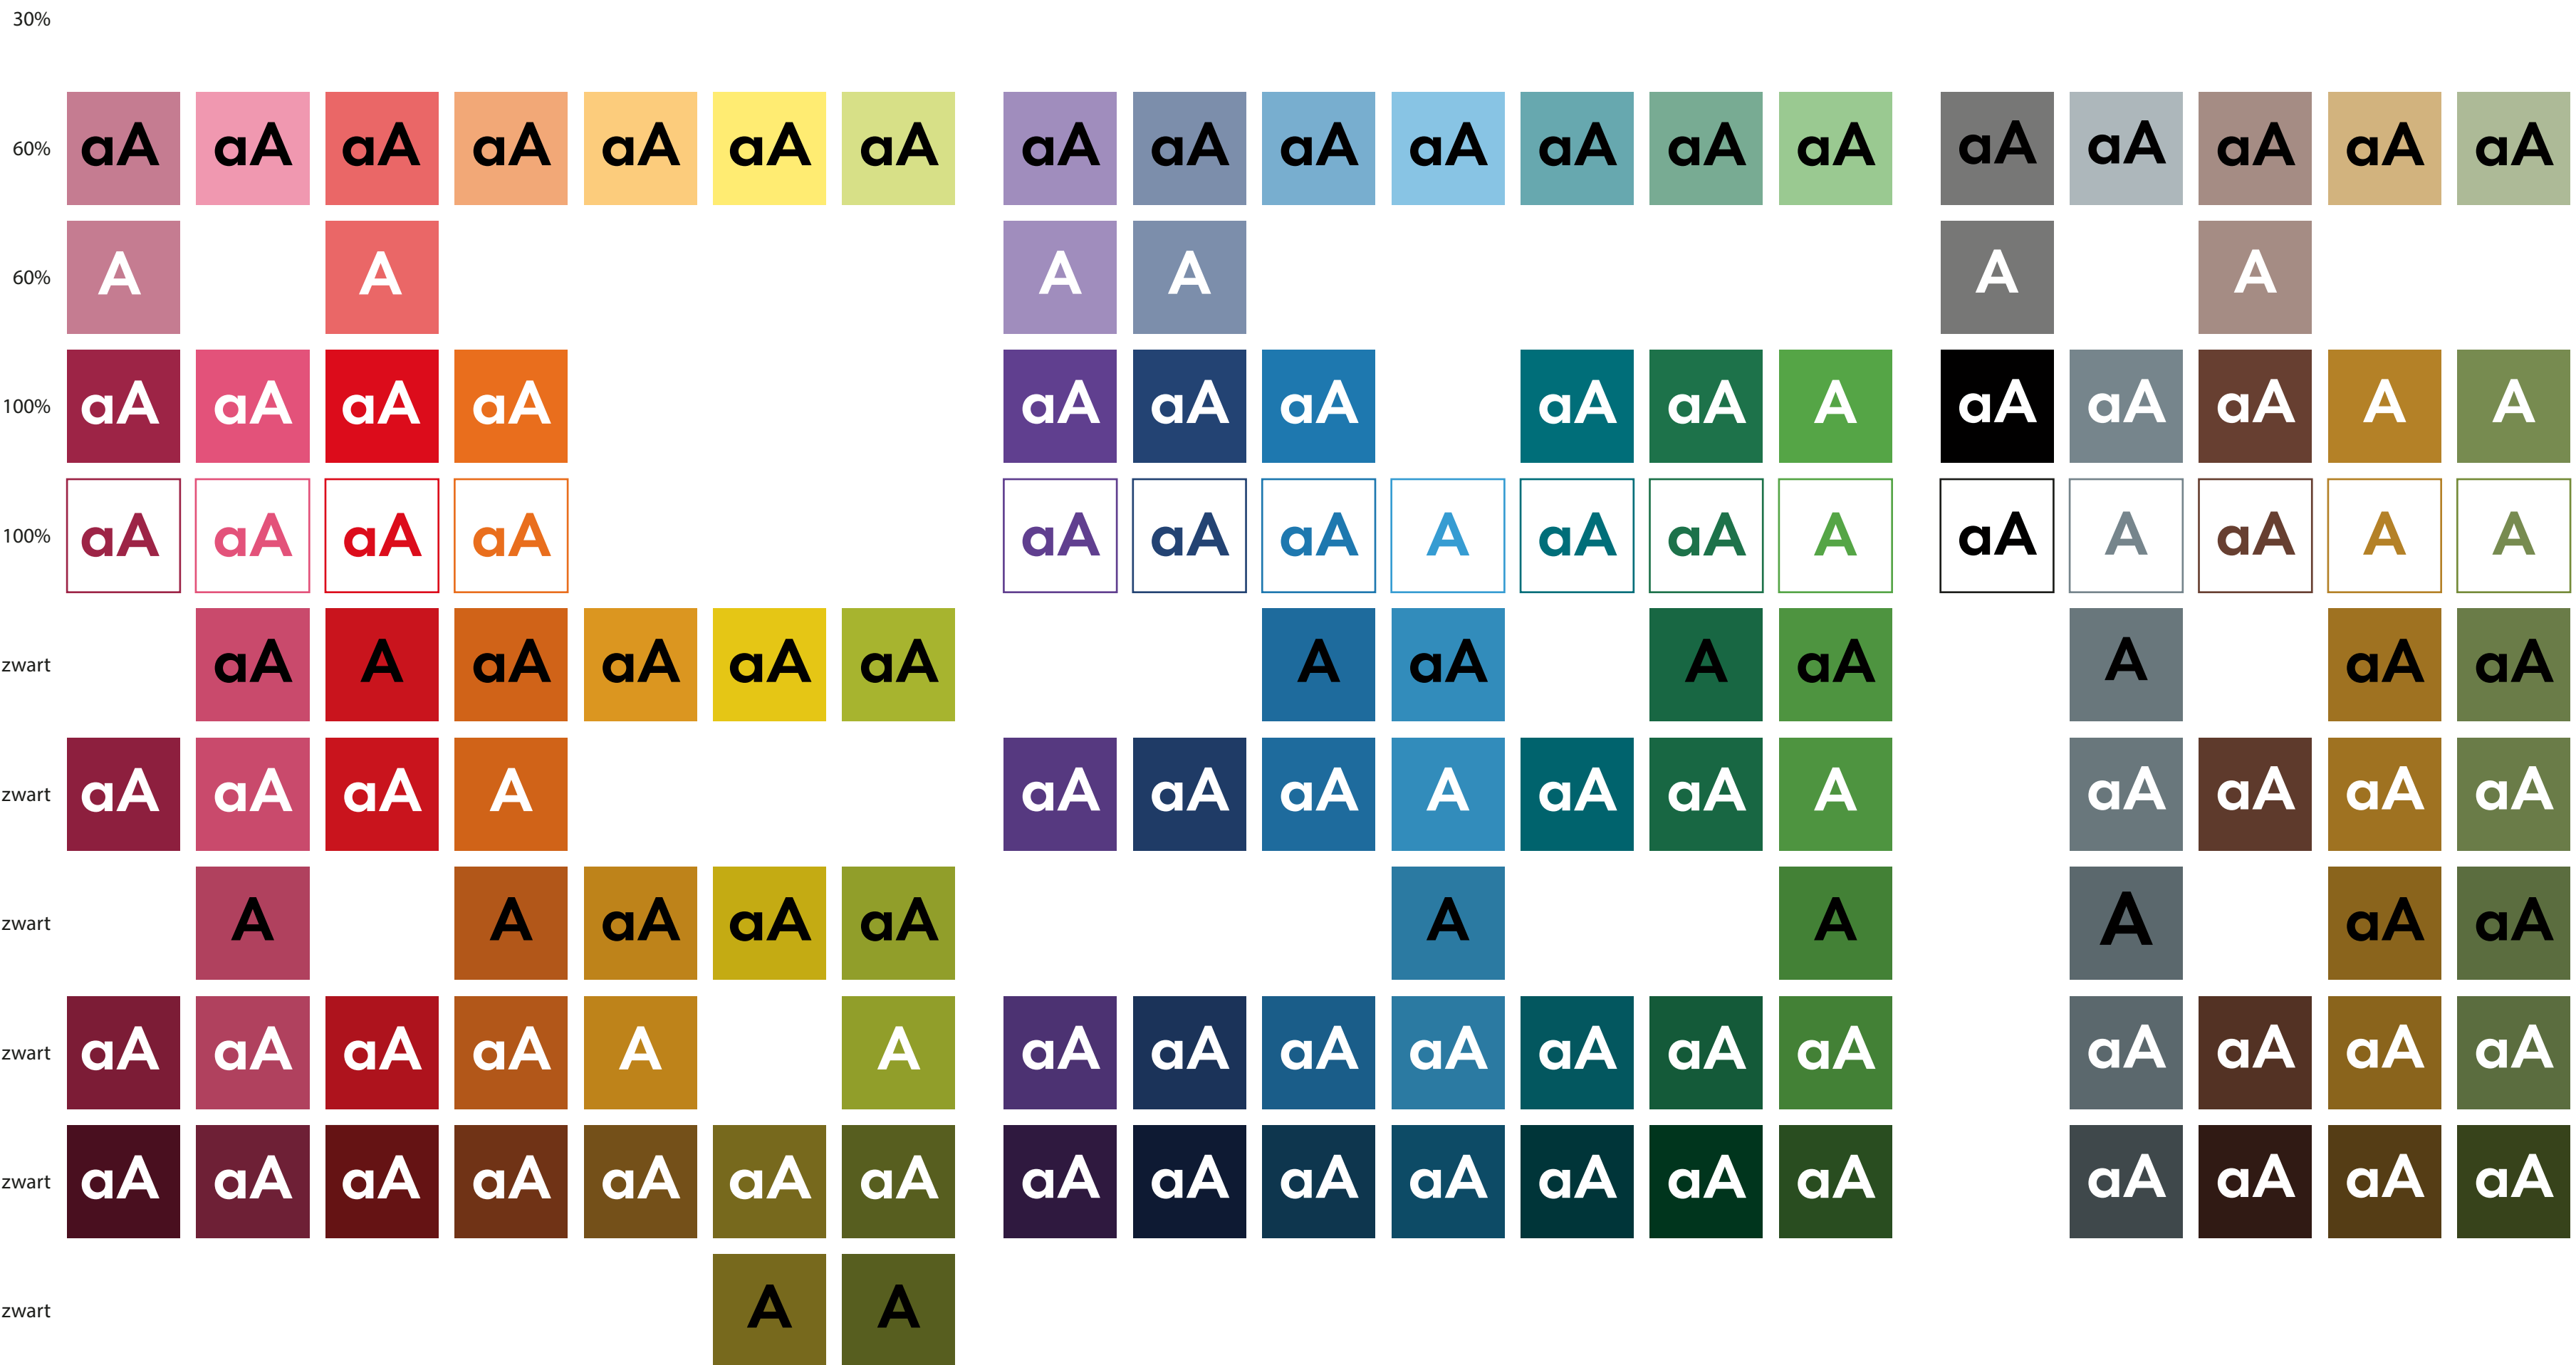

Warme kleuren

Koele kleuren

Natuurlijke kleuren

Donkerrood    Roze    PNB Roed    Oranje    Donkergeel    Geel    Lichtgroen    Paars    Donkerblauw    Middenblauw    Lichtblauw    Aqua    Donkergroen    Middengroen    Zwart    Warmgrijs    Donkerbruin    Lichtbruin    Legergroen