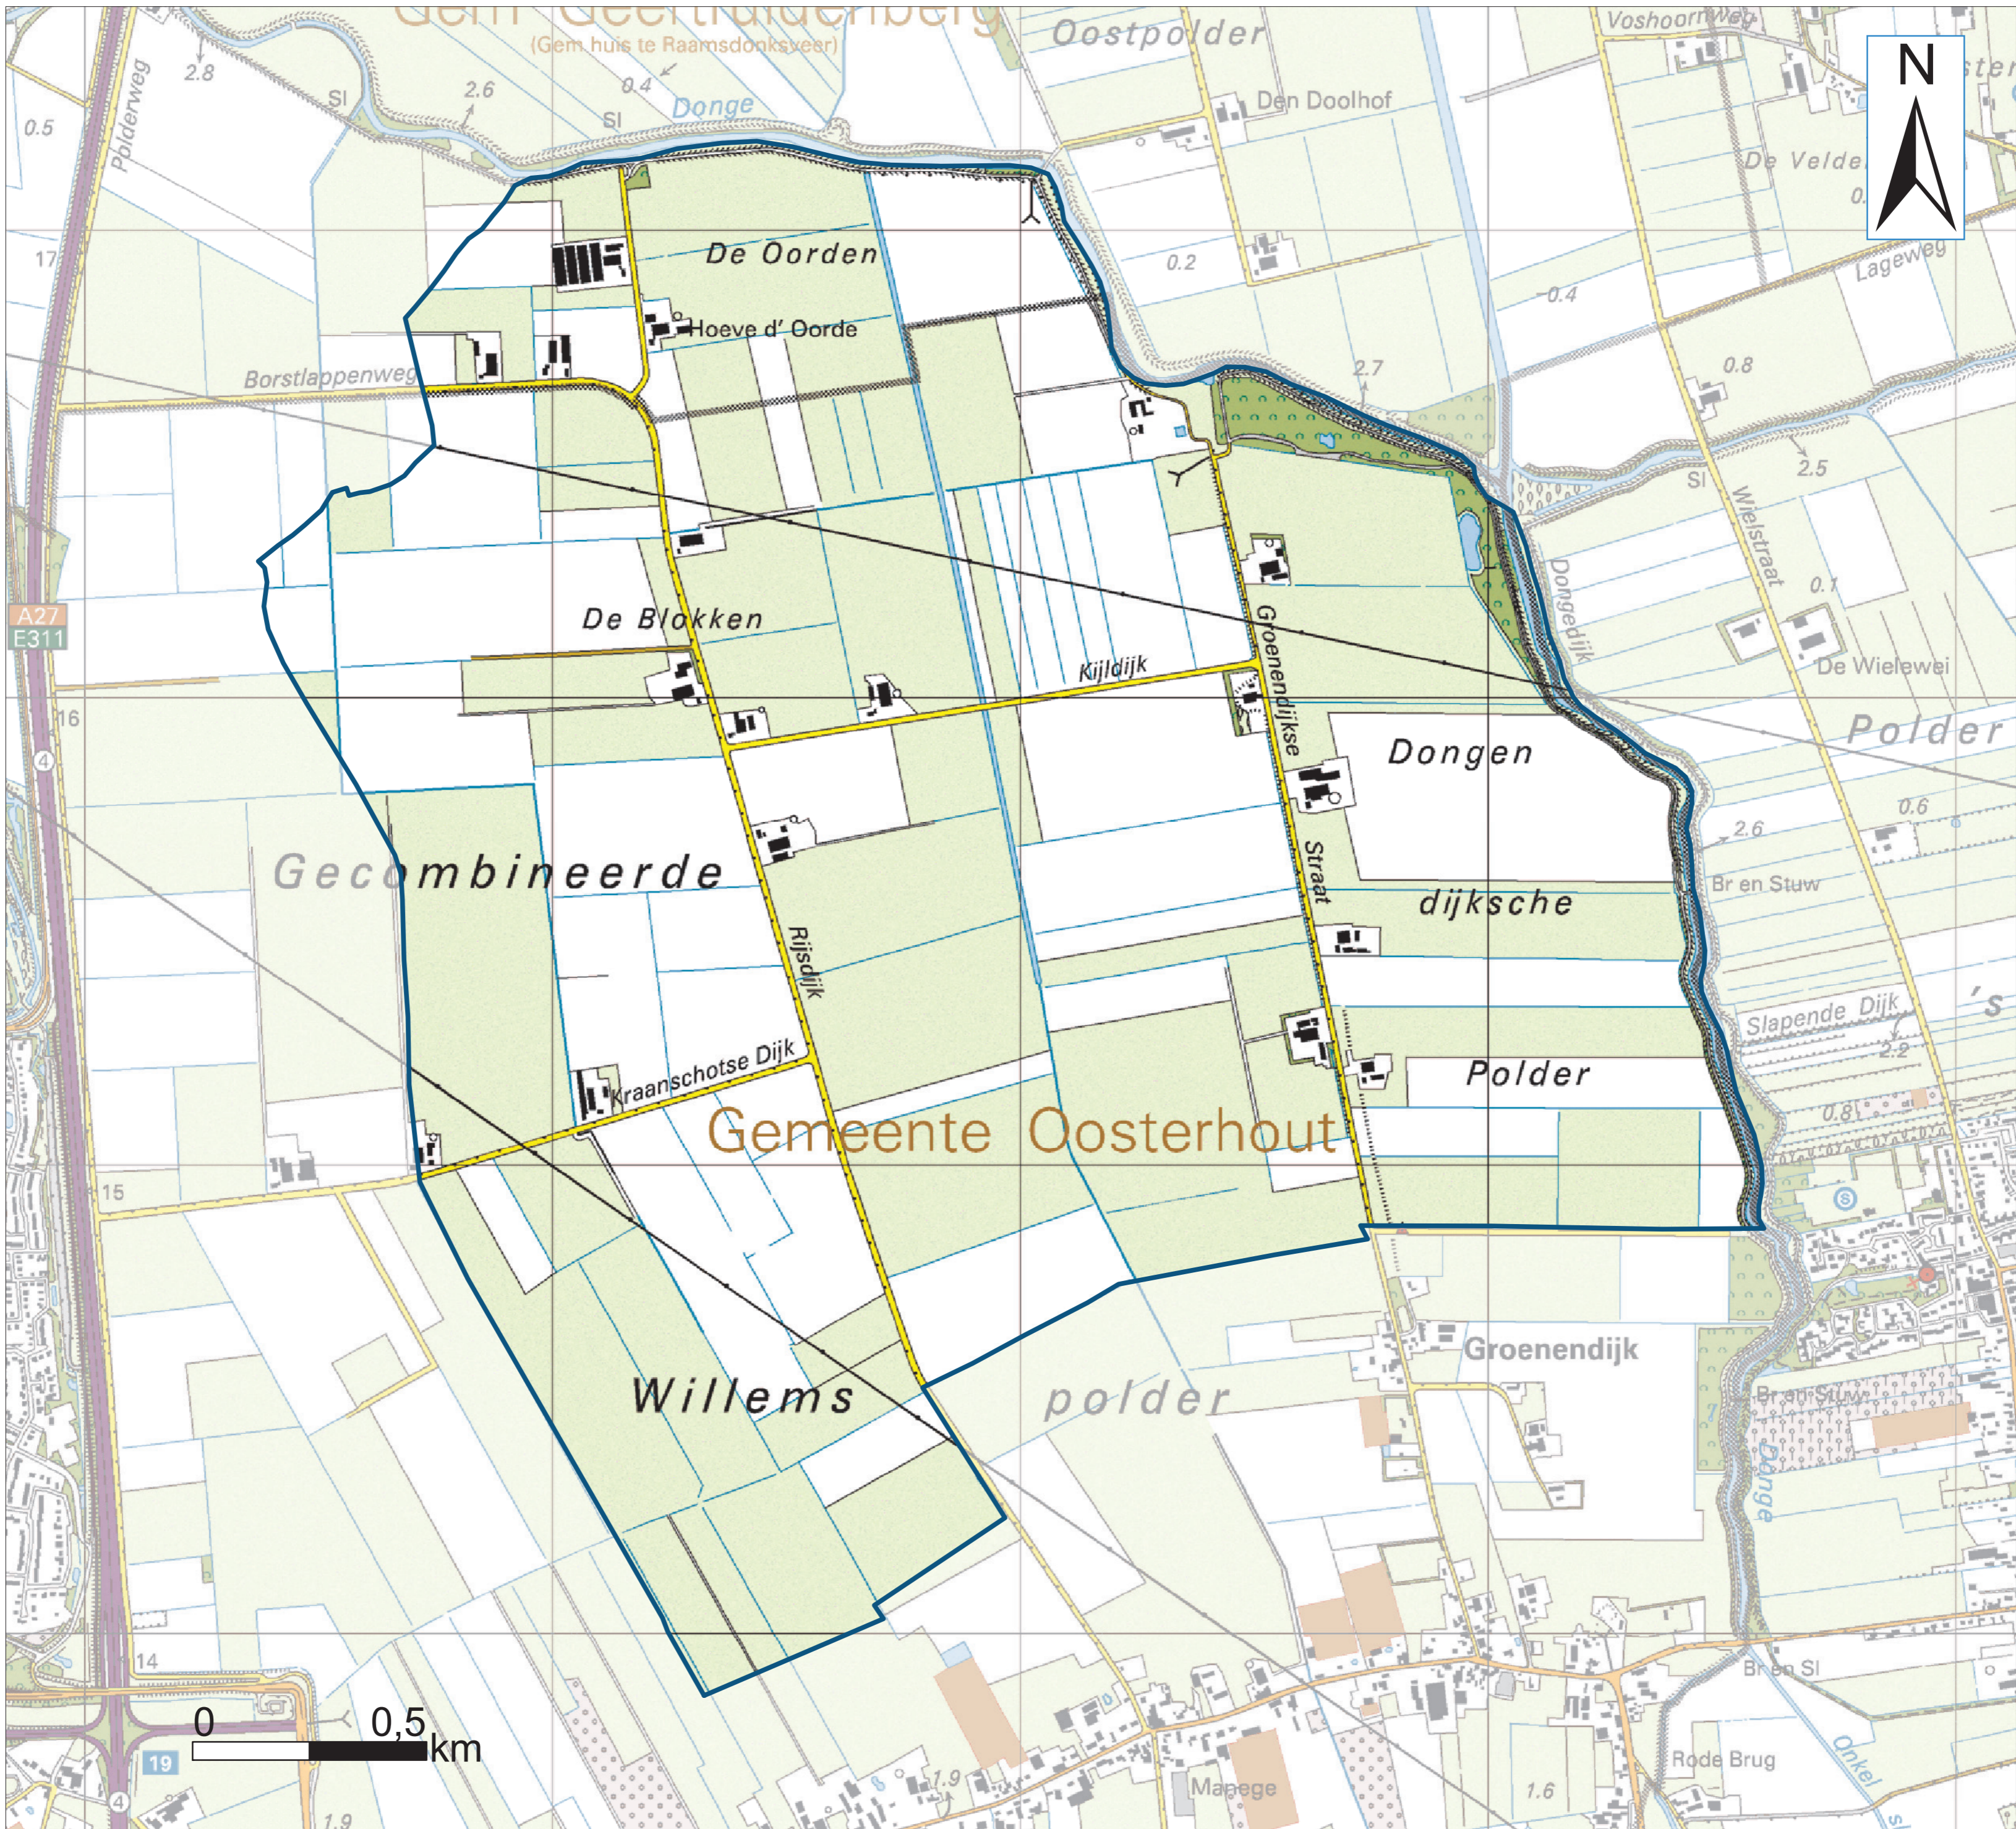

# Stiltegebied Gecombineerde Willemspolder

Oppervlakte 650 hectare

Provincie Noord-Brabant

Ondergrond: Copyright © 2004 Dienst voor het kadaster en de openbare registers, Apeldoorn