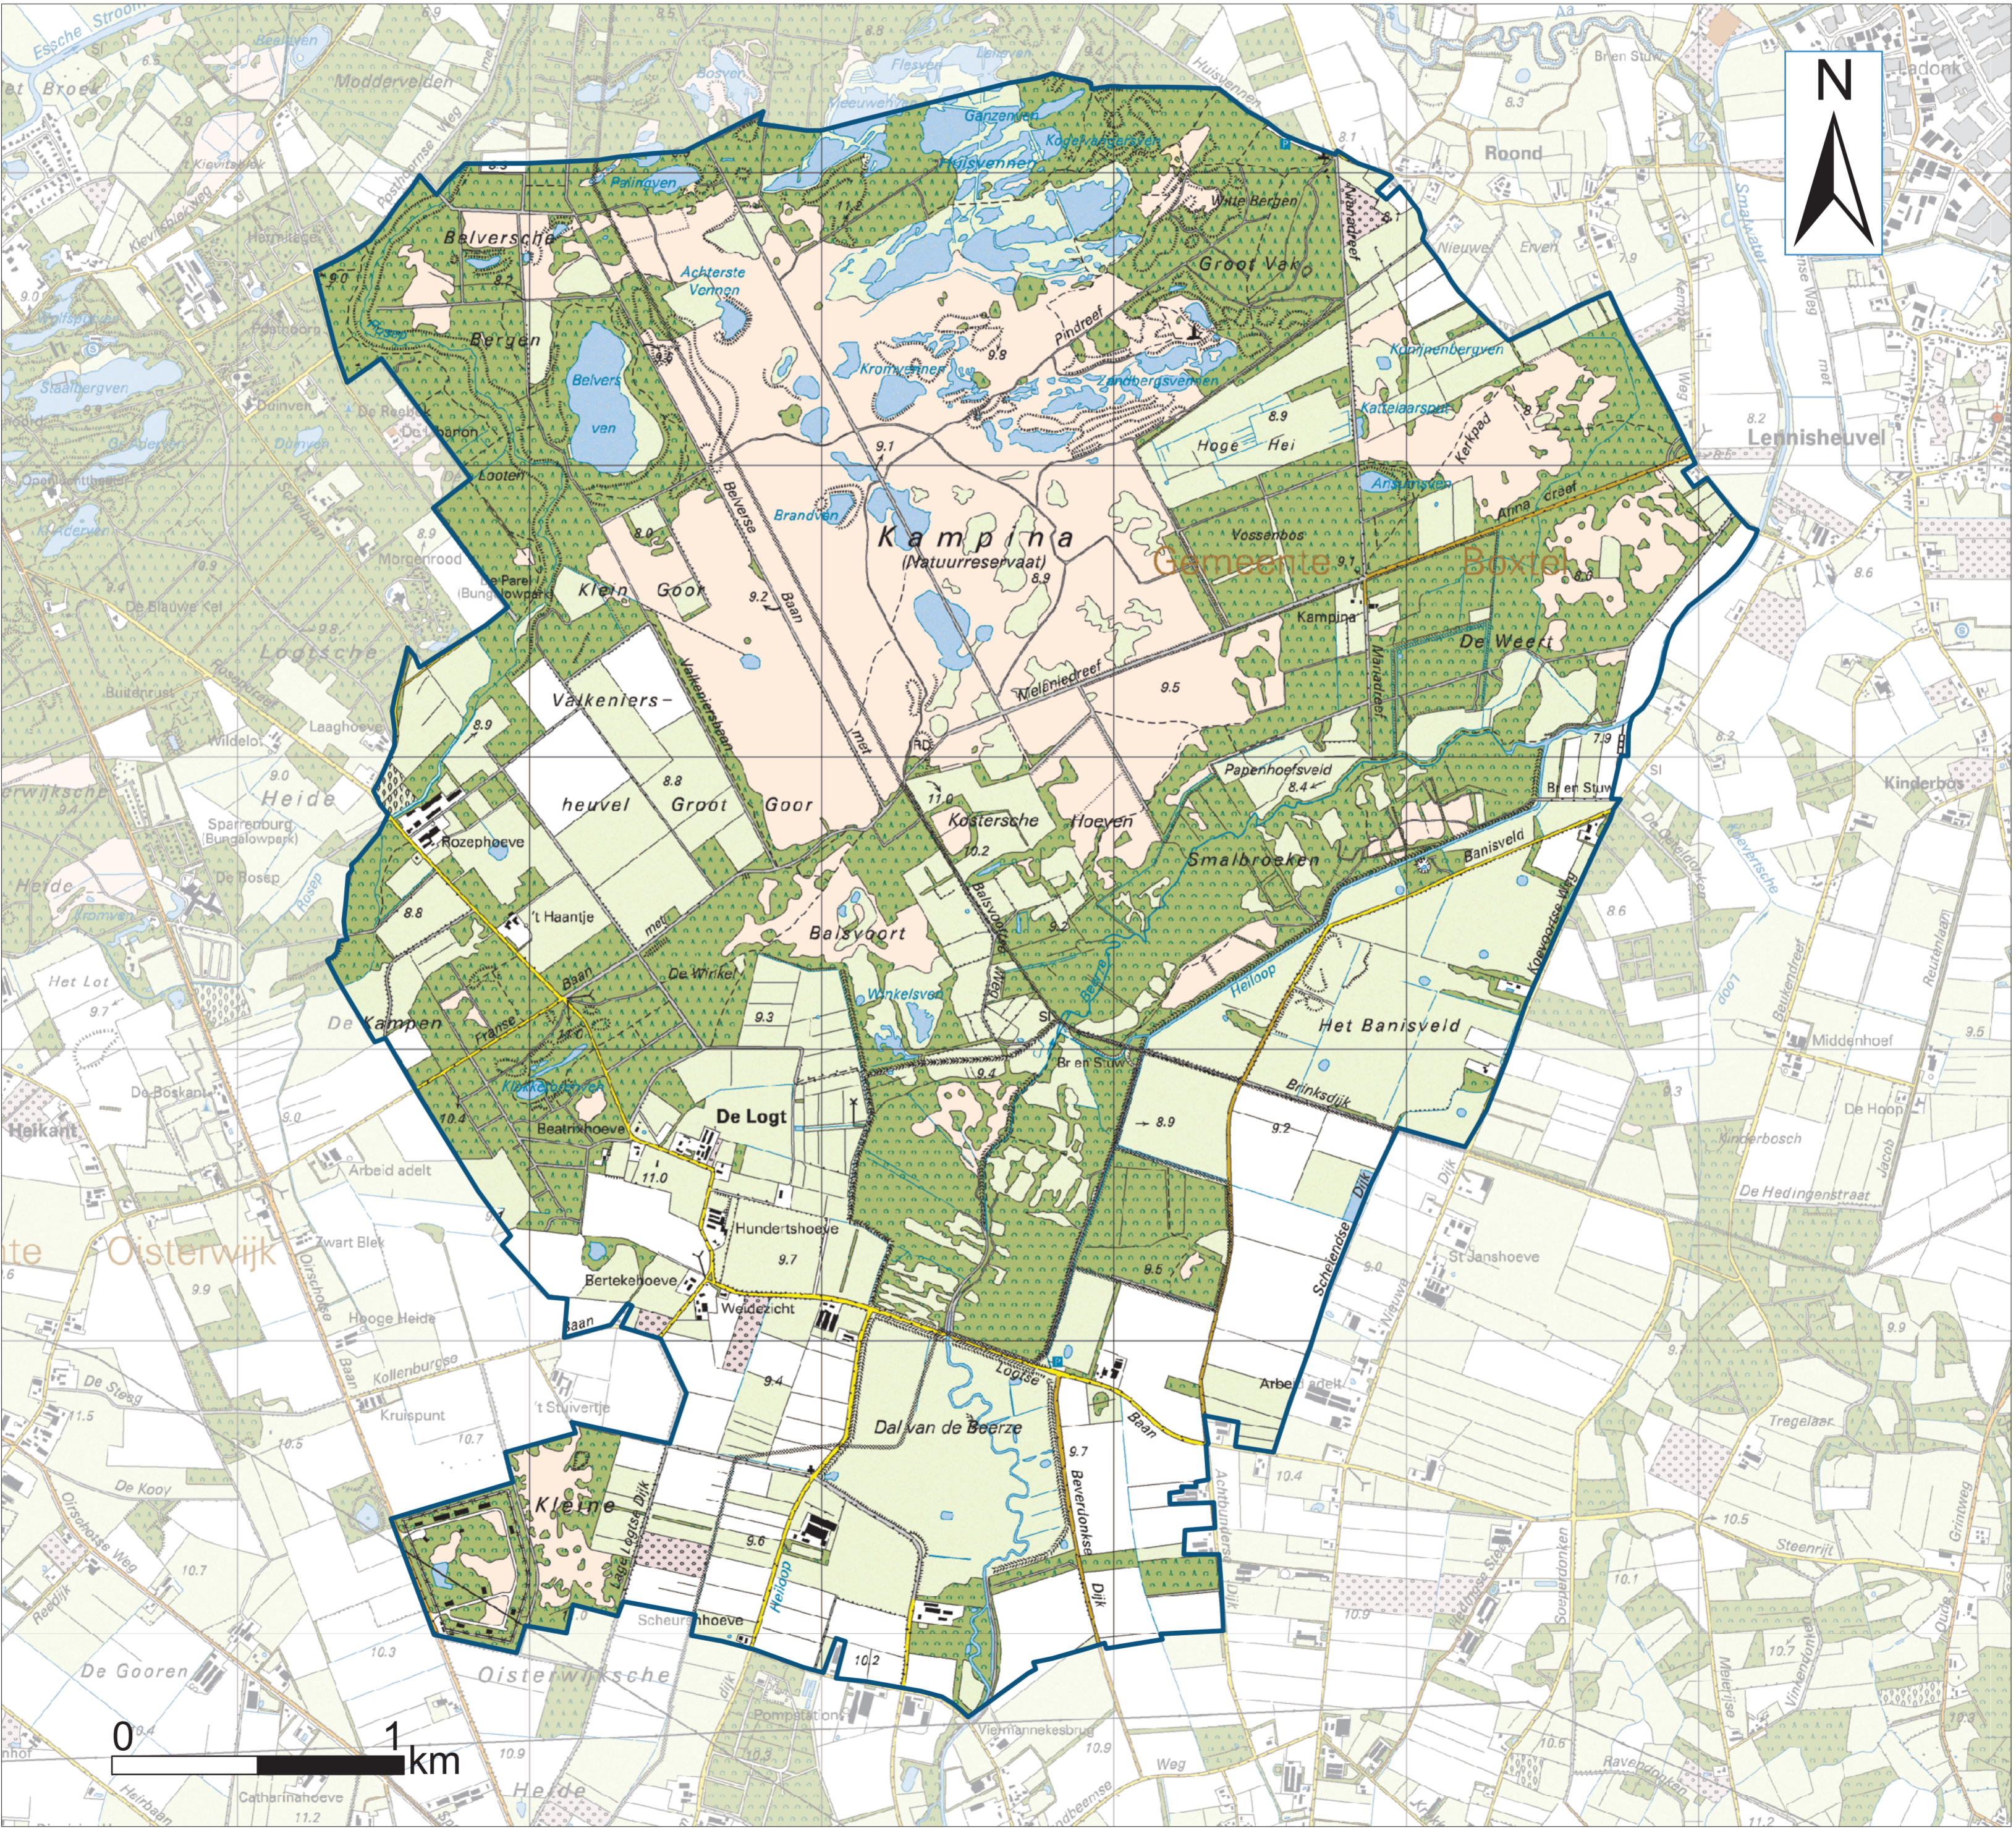

# Stiltegebied Kampinasche Heide

Oppervlakte 2487 hectare

Provincie Noord-Brabant

Ondergrond: Copyright © 2004 Dienst voor het kadaster en de openbare registers, Apeldoorn