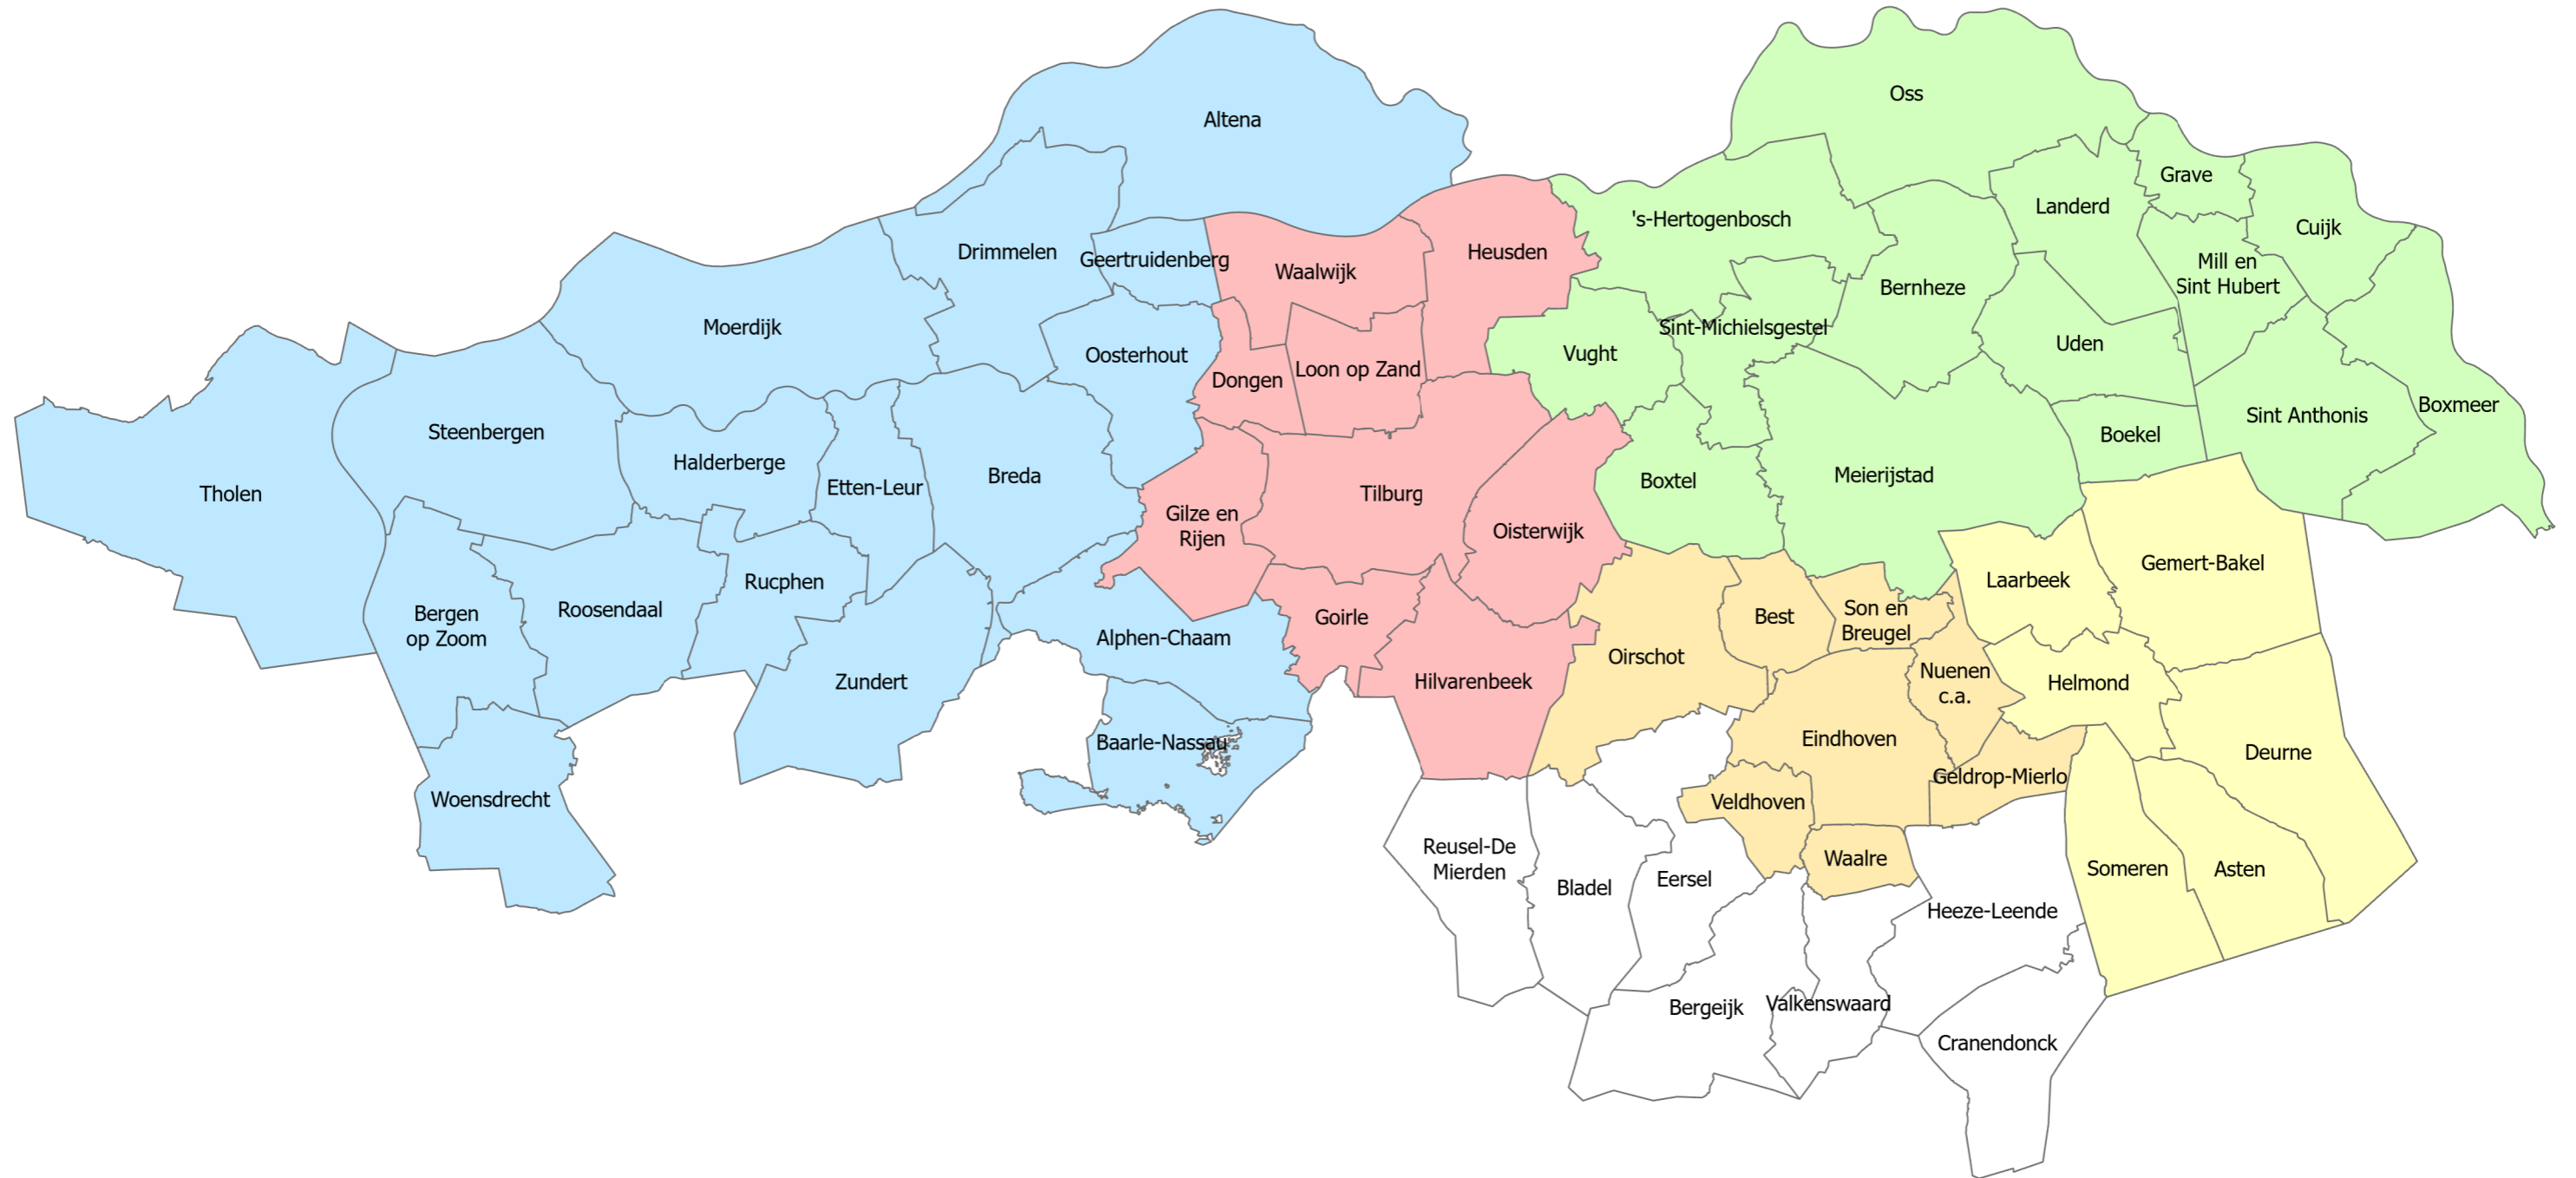

# Samenwerking arbeidsmigratie Brabantse regio's

Provincie Noord-Brabant

## Legenda

- Regio Hart van Brabant
- Regio West Brabant
- Regio Noordoost Brabant
- Regio De Peel
- Stedelijk Gebied Eindhoven
- Regio De Kempen/A2 gemeenten